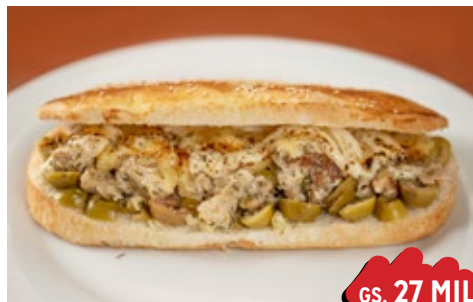

POLLO CATUPIRY

Pan baguette casero con pollo al horno condimentado, queso mozzarella, queso catupiry, aceitunas y orégano.

GS. 27 MIL