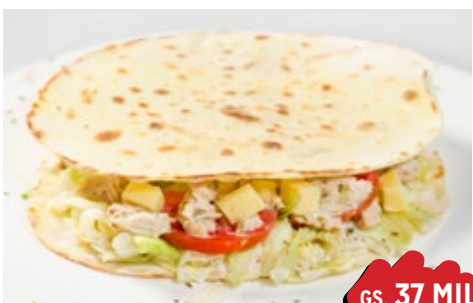

POLLO CÉSAR

Pan pita casero, pollo condimentado, queso mozzarella, tomate, lechuga y salsa César casera.

GS. 37 MIL